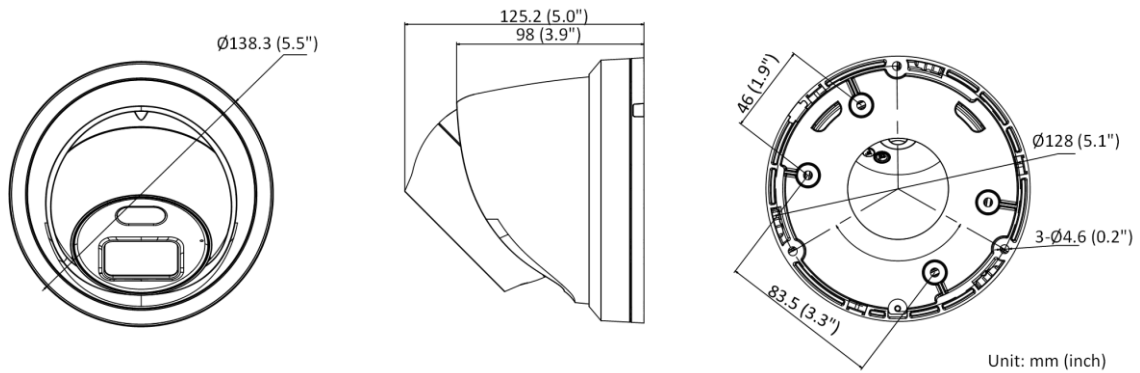

Protection

IP67 (IEC 60529-2013)

▪ **Available Model**

DS-2CD3327G2-LS(2.8/4/6 mm)

DS-2CD3327G2-LSU(2.8/4/6mm)

▪ **Dimension**

▪ **Accessory**

▪ **Optional**